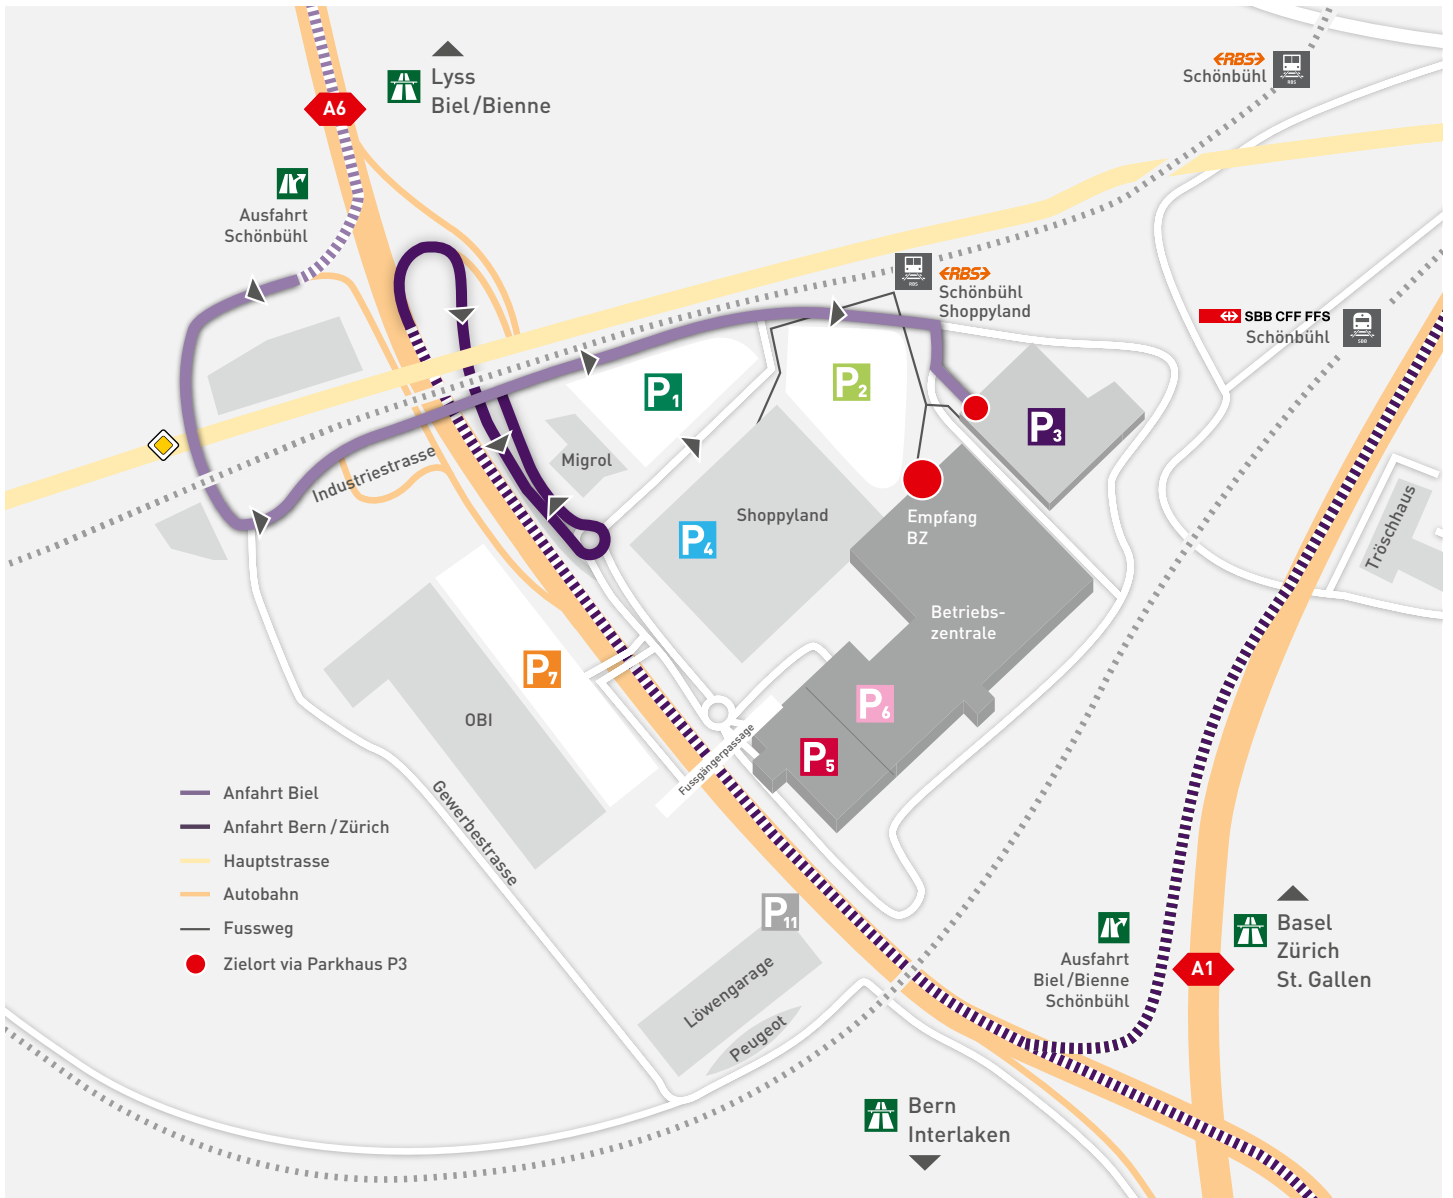

BETRIEBSZENTRALE LAGEPLAN

ANFAHRT MIT DEM AUTO

- Adresse für Navigationsgeräte:
Industriestrasse 20, 3302 Moosseedorf
- Autobahn bei Ausfahrt «Schönbühl» verlassen,
Richtung Einkaufszentrum fahren und Parkplätze vor Ort nutzen
- Das Parkhaus P3 ist jederzeit zugänglich
- Ab 9 Uhr sind die weiteren Parkplätze (und -häuser) geöffnet

ANFAHRT MIT DEM ZUG

- Ab Hauptbahnhof Bern mit der RBS-Linie S8 Richtung Jegenstorf
bis Haltestelle «Shoppyland»
- Zu Fuss in Fahrtrichtung rechts, Richtung Shoppyland laufen
- Der Haupteingang der Betriebszentrale befindet sich rechts des Glaslifts